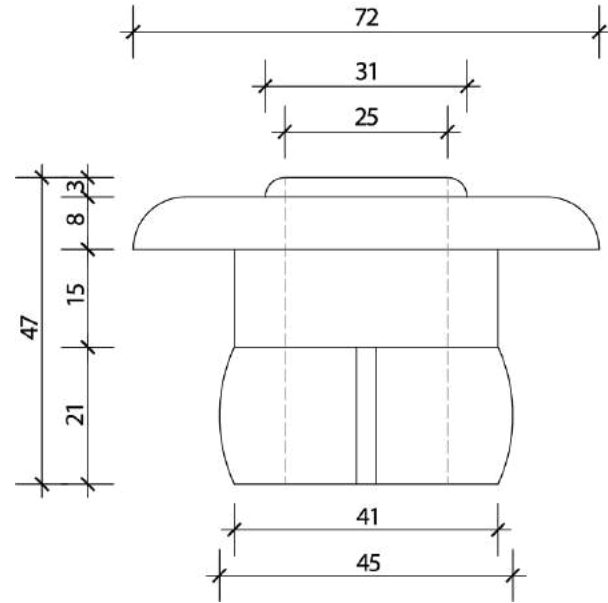

## Product Overview

<b>flojet</b> 40mm/1,5 inch - 2 inch	FLX001	5
<b>flojet</b> THREADED 40mm/1,5 inch	FLX006	9
<b>flojet</b> 50mm/2 inch	FLX007	10
<b>floair</b> 1 inch	FLX003	6
<b>floair</b> CONTROL – 1 inch	FLX008	11
<b>flofloor</b> FASCIA	FLX004	7
<b>flofloor</b> COMPLETE – 1,5 inch	FLX005	8
<b>flobubbler</b> 1 inch	FLX009	12

**flojet**

1,5 inch – 2 inch

PRODUCT **FloJet 40mm (1.5") Eyeball Return Jet, Push Fit, Self Set**

PRODUCT CODE: FLX001

MATERIAL: 316L Stainless Steel Fascia  
PVC Backing

5

**floair**

1 inch